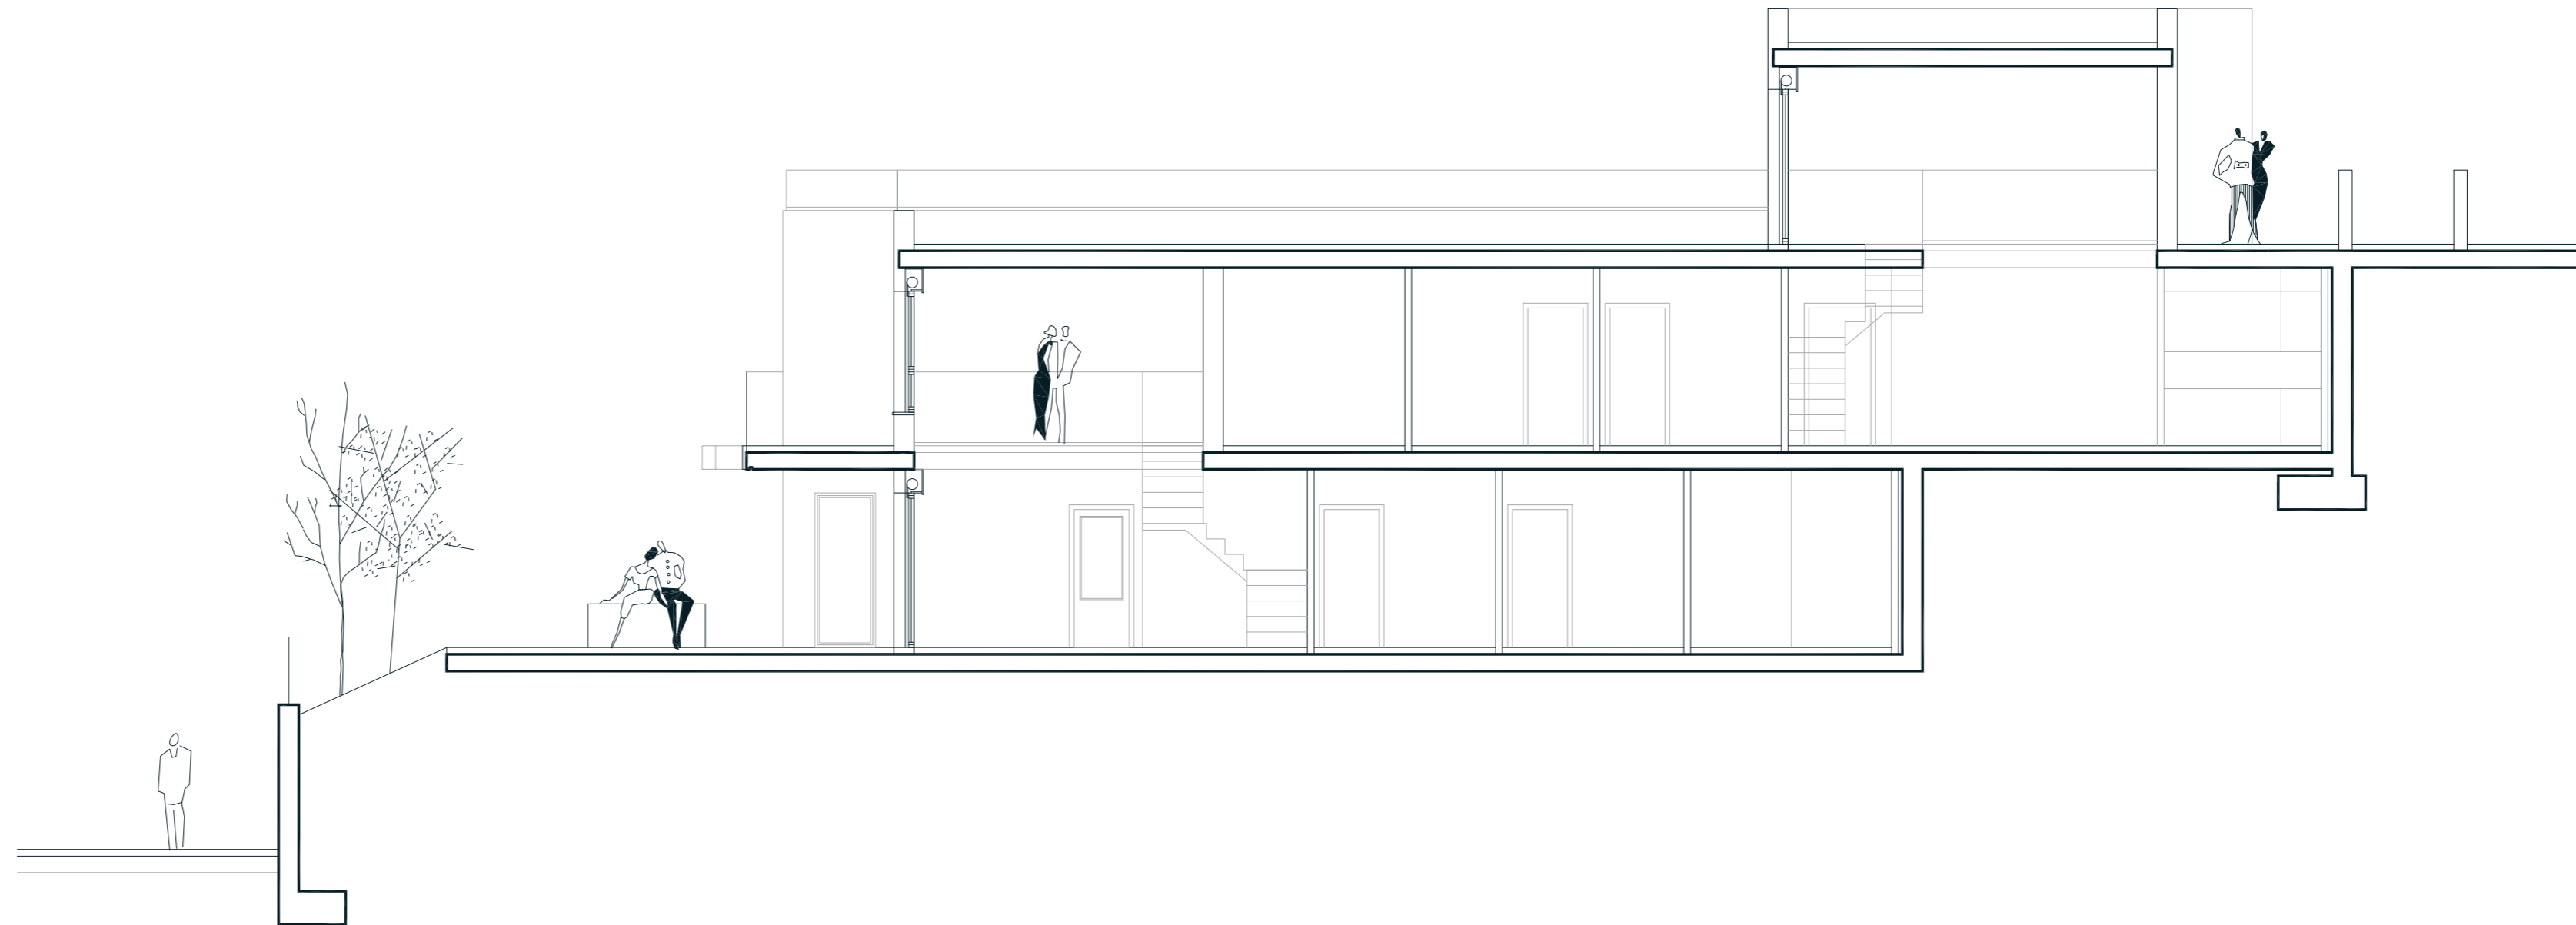

BLUE LIFE. GREEN DESIGN.

Para vivir una vida de color de mar. Y sostenibilidad.

AZUL. CALMA. CIELO ABIERTO.

Sumergirte en tu propia piscina, pasar el rato en tu jardín privado, disfrutar del aire libre en tu terraza y de los amplios interiores con techos altos. Tu hogar es un espacio abierto a todas las posibilidades en el que el confort formará parte de cada plan.

VERDE POR DENTRO. VERDE POR FUERA.

Porque la mejor forma de conseguir un equilibrio en la salud de las personas y del medio ambiente, es viviendo en un hogar sostenible y rodeado de naturaleza. Minimizando el impacto medioambiental y aumentando la calidad de vida.

UN DUPLEX CON ALTURA.

Una vivienda con dos plantas permite **un diseño especial** y **un juego espacial** increíble. Y a la vez, aprovecha más el espacio exterior, sin perder metros en el interior y mejora la luminosidad. Sin duda la mejor opción para vivir a lo ancho. Y por todo lo alto.